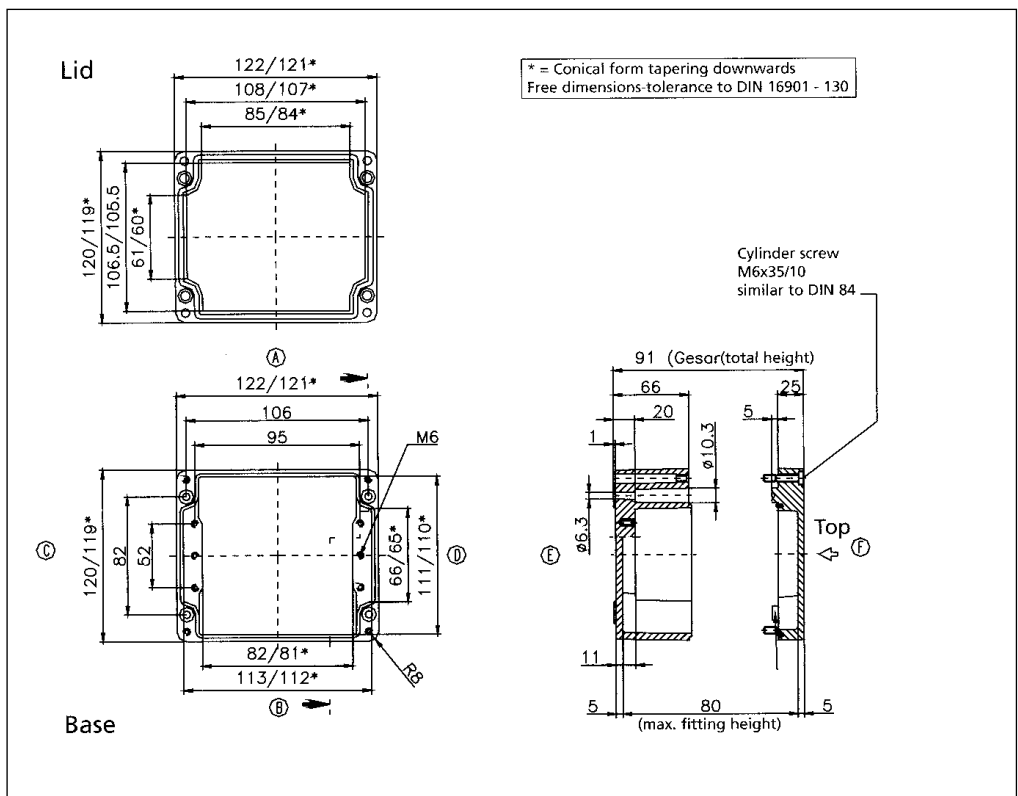

02121209 00

External Dimensions: L 122 x W 120 x H 91 mm

Page 1-9

Standard Features
<ul style="list-style-type: none"> <li>• 10093136 00 M6x35 Stainless steel captive combo head lid screws.</li> <li>• Non-Removable foamed-in Polyurethane gasket.</li> </ul>
Accessories
<ul style="list-style-type: none"> <li>• 10093058 00 Mounting Plate screws.</li> <li>• 10093262 00 Allen head lid screws.</li> <li>• 10052034 00 External Brackets.</li> <li>• 10061401 00 Terminal rail (TS 32).</li> <li>• 10061421 00 Terminal rail (TS 35).</li> <li>• 10052101 00 External Hinges.</li> <li>• 10050401 00 Ground Strip.</li> <li>• 10089151 00 Mounting Plate.</li> <li>• 10082014 00 4mm Silicone gasket.</li> <li>• 10082023 00 3.5mm RFI Gasket (16.4" length).</li> </ul>