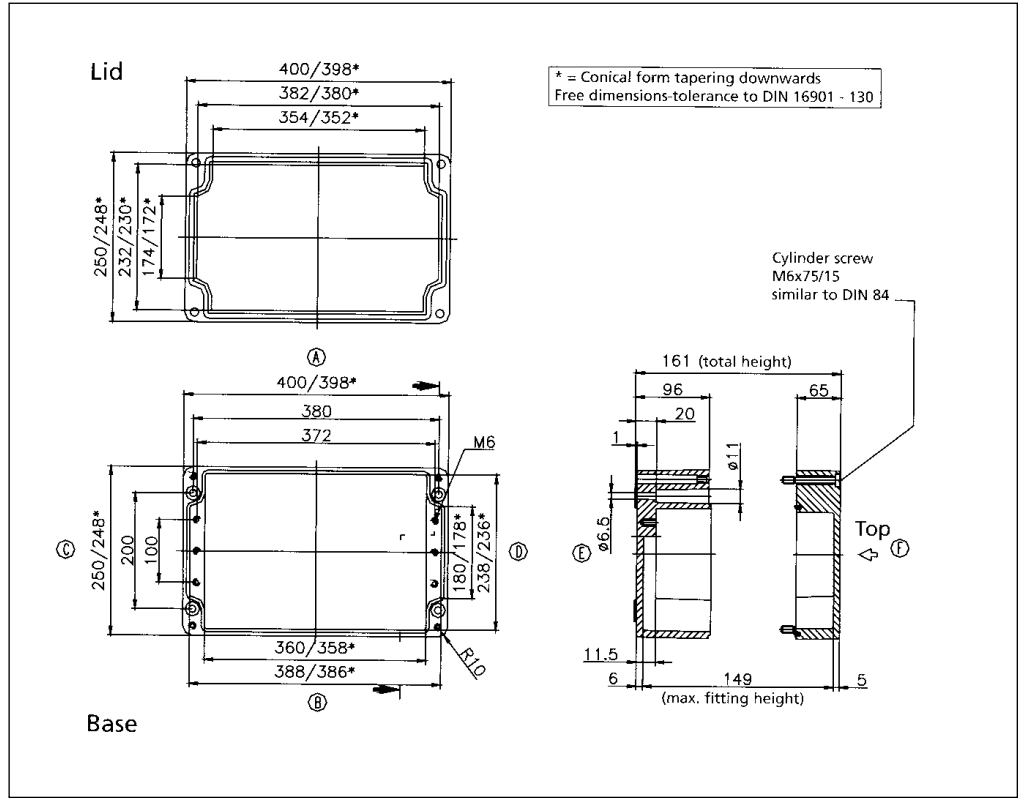

**02254012 00** External Dimensions: L 400 x W 250 x H 121 mm Page 1-9

Standard Features
<ul style="list-style-type: none"> <li>• 10093136 00 M6x35 Stainless steel captive combo head lid screws.</li> <li>• Non-Removable foamed-in Polyurethane gasket.</li> </ul>
Accessories
<ul style="list-style-type: none"> <li>• 10093058 00 Mounting Plate screws.</li> <li>• 10093262 00 Allen head lid screws.</li> <li>• 10052034 00 External Brackets.</li> <li>• 10061407 00 Terminal rail (TS 32).</li> <li>• 10061427 00 Terminal rail (TS 35).</li> <li>• 10052101 00 External Hinges.</li> <li>• 10050411 00 Ground Strip.</li> <li>• 10089143 00 Mounting Plate.</li> <li>• 10082015 00 5mm Silicone gasket.</li> <li>• 10082024 00 4mm RFI Gasket (46.9" length).</li> </ul>

**02254016 00**

**External Dimensions: L 400 x W 250 x H 161 mm**

**Page 1-9**

Standard Features
<ul style="list-style-type: none"> <li>• 10093070 00 M6x75 Stainless steel captive combo head lid screws.</li> <li>• Non-Removable foamed-in Polyurethane gasket.</li> </ul>
Accessories
<ul style="list-style-type: none"> <li>• 10093058 00 Mounting Plate screws.</li> <li>• 10091006 00 Allen head lid screws.</li> <li>• 10052034 00 External Brackets.</li> <li>• 10061407 00 Terminal rail (TS 32).</li> <li>• 10061427 00 Terminal rail (TS 35).</li> <li>• 10052101 00 External Hinges.</li> <li>• 10050411 00 Ground Strip.</li> <li>• 10089143 00 Mounting Plate.</li> <li>• 10082015 00 5mm Silicone gasket.</li> <li>• 10082024 00 4mm RFI Gasket (46.9" length).</li> </ul>