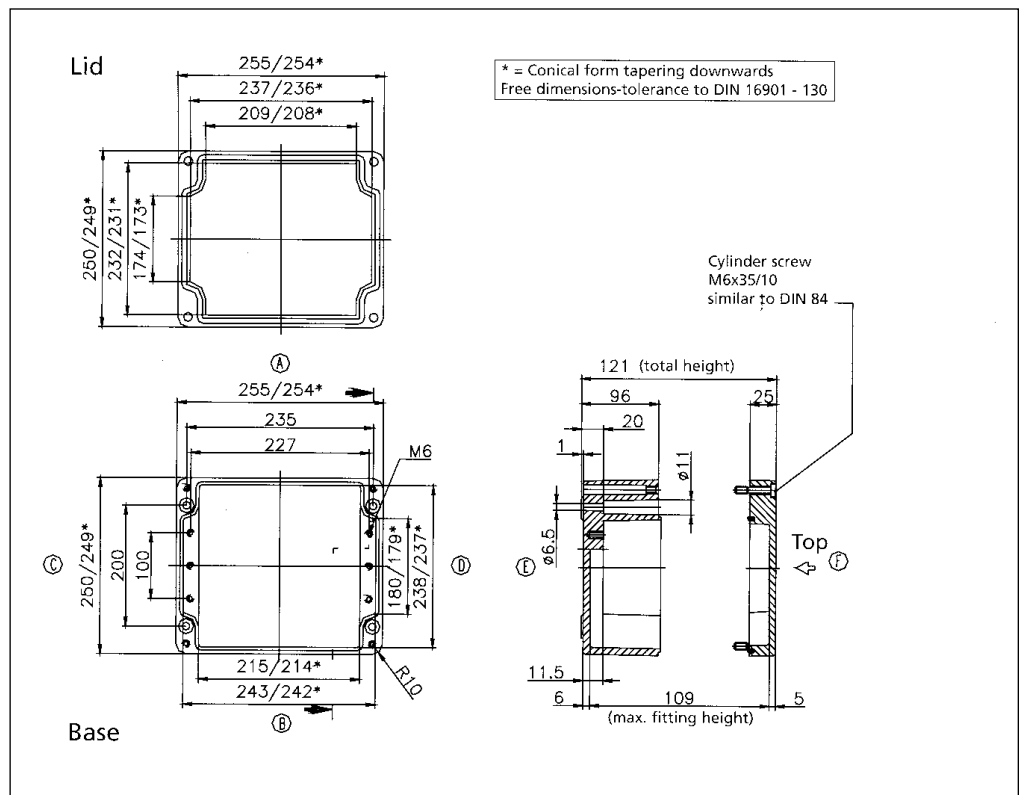

**02165609 00**

**External Dimensions: L560 x W160 x H91 mm**

Standard Features
<ul style="list-style-type: none"> <li>• 10093135 00 M6x30 Stainless steel captive combo head lid screws.</li> <li>• Non-Removable foamed-in Polyurethane gasket.</li> </ul>
Accessories
<ul style="list-style-type: none"> <li>• 10093058 00 Mounting Plate screws.</li> <li>• 10093263 00 Allen head lid screws.</li> <li>• 10052034 00 External Brackets.</li> <li>• 10061406 00 Terminal rail (TS 32).</li> <li>• 10061426 00 Terminal rail (TS 35).</li> <li>• 10052101 00 External Hinges.</li> <li>• 10050407 00 Ground Strip.</li> <li>• 10089109 00 Mounting Plate.</li> <li>• 10082015 00 5mm Silicone gasket.</li> <li>• 10082024 00 4mm RFI Gasket (54.7" length).</li> </ul>

**02252612 00**

**External Dimensions: L 255 x W 250 x H 121 mm**

Standard Features
<ul style="list-style-type: none"> <li>• 10093136 00 M6x35 Stainless steel captive comb head lid screws.</li> <li>• Non-Removable foamed-in Polyurethane gasket.</li> </ul>
Accessories
<ul style="list-style-type: none"> <li>• 10093058 00 Mounting Plate screws.</li> <li>• 10093262 00 Allen head lid screws.</li> <li>• 10052034 00 External Brackets.</li> <li>• 10061414 00 Terminal rail (TS 32).</li> <li>• 10061434 00 Terminal rail (TS 35).</li> <li>• 10052101 00 External Hinges.</li> <li>• 10050405 00 Ground Strip.</li> <li>• 10089141 00 Mounting Plate.</li> <li>• 10082015 00 5mm Silicone gasket.</li> <li>• 10082024 00 4mm RFI Gasket (35.0" length).</li> </ul>