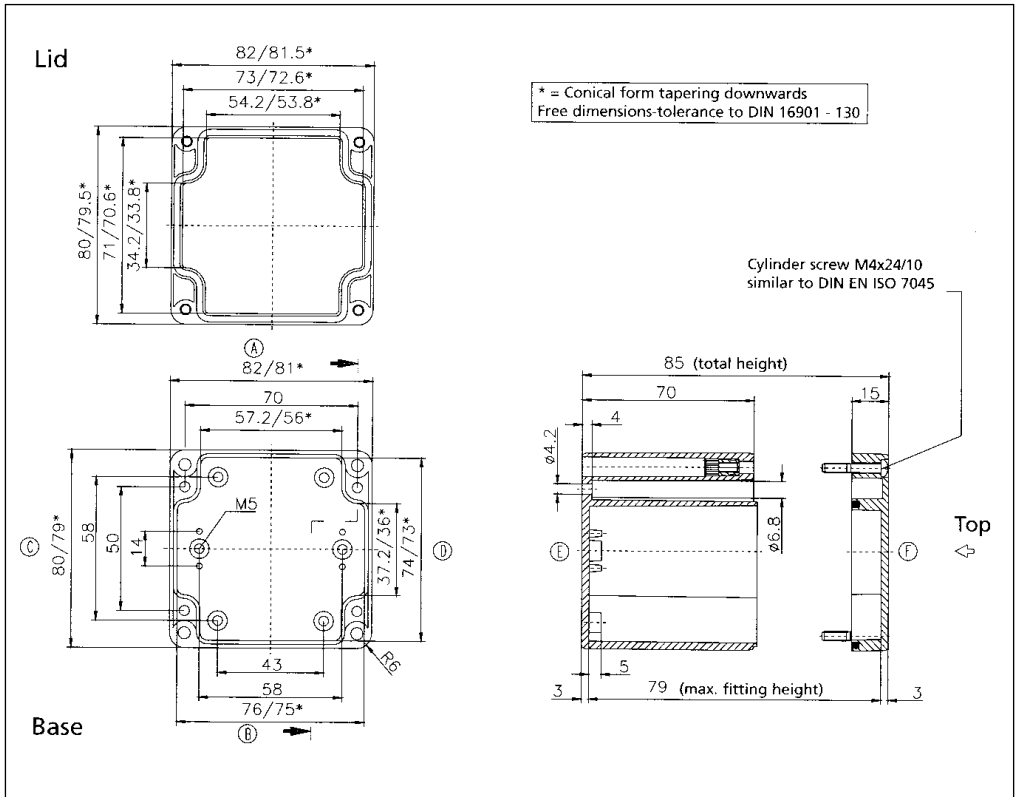

**03050704 / 09050704 / 33050704 00**

**External Dimensions: L 65 x W 50 x H 35 mm**

**Page 1-15, 16, 22**

Standard Features
<ul style="list-style-type: none"> <li>• 10093132 00 M4x20 Stainless steel captive combo head lid screws.</li> <li>• 10082007 00 2.3mm Neoprene Gasket (7.48" length).</li> </ul>
Accessories
<ul style="list-style-type: none"> <li>• 10086123 00 Brass Mounting Inserts.</li> <li>• 10098679 00 Safety Lid screws.</li> <li>• 10093091 00 Allen head lid screws.</li> <li>• 10094110 00 Rubber Table feet.</li> <li>• 10091201 00 Thumb screws.</li> <li>• 10089010 00 Mounting Plate.</li> <li>• 10082012 00 2mm Silicone gasket.</li> <li>• 10082020 00 2mm RFI Gasket (7.48" length).</li> <li>• 10093214 00 M4.7x7.8mm Self tapping screw for mounting plate.</li> </ul>

**03080809 / 09080809 / 33080809 00** External Dimensions: L82 x W80 x H85 mm Page 1-15, 16, 22

Standard Features
<ul style="list-style-type: none"> <li>• 10093133 00 M4x24 Stainless steel captive combo head lid screws.</li> <li>• 10082002 00 2.7mm Neoprene Gasket (11.02" length).</li> </ul>
Accessories
<ul style="list-style-type: none"> <li>• 10086123 00 Brass Mounting Inserts.</li> <li>• 10093163 00 Safety Lid screws.</li> <li>• 10093092 00 Allen head lid screws.</li> <li>• 10094110 00 Rubber Table feet.</li> <li>• 10052031 00 External Mounting Brackets.</li> <li>• 10061201 00 Terminal rails (TS 15).</li> <li>• 10093310 00 Thumb screws.</li> <li>• 10089021 00 Mounting Plate.</li> <li>• 10082013 00 3.3mm Silicone gasket.</li> <li>• 10082021 00 2.62mm RFI Gasket (11.02" length).</li> <li>• 10083214 00 M4.7x7.8mm Self tapping screw for mounting plate.</li> </ul>