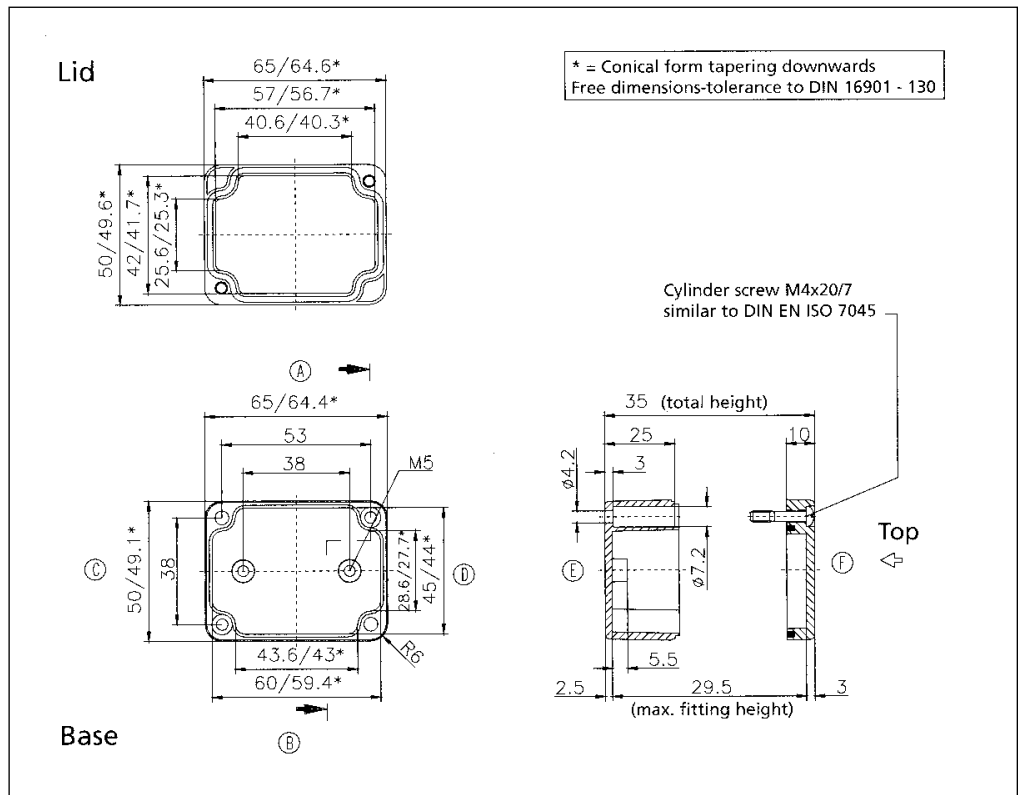

# Polycarbonate/ABS Watertight

**03050504 / 09050504 / 33050504 00**

**External Dimensions: L 52 x W 50 x H 35 mm**

**Page 1-15, 16, 22**

Standard Features
<ul style="list-style-type: none"> <li>• 10093132 00 M4x20 Stainless steel captive combo head lid screws.</li> <li>• 10082007 00 2.2mm Neoprene Gasket (6.69" length).</li> </ul>
Accessories
<ul style="list-style-type: none"> <li>• 10086123 00 Brass Mounting Inserts.</li> <li>• 10098679 00 Safety Lid screws.</li> <li>• 10093091 00 Allen head lid screws.</li> <li>• 10094110 00 Rubber Table feet.</li> <li>• 10091201 00 Thumb screws.</li> <li>• 10089020 00 Mounting Plate.</li> <li>• 10082012 00 2mm Silicone gasket.</li> <li>• 10082020 00 2mm RFI Gasket (6.69" length).</li> </ul>

**03050704 / 09050704 / 33050704 00**

**External Dimensions: L 65 x W 50 x H 35 mm**

**Page 1-15, 16, 22**

Standard Features
<ul style="list-style-type: none"> <li>• 10093132 00 M4x20 Stainless steel captive combo head lid screws.</li> <li>• 10082007 00 2.3mm Neoprene Gasket (7.48" length).</li> </ul>
Accessories
<ul style="list-style-type: none"> <li>• 10086123 00 Brass Mounting Inserts.</li> <li>• 10098679 00 Safety Lid screws.</li> <li>• 10093091 00 Allen head lid screws.</li> <li>• 10094110 00 Rubber Table feet.</li> <li>• 10091201 00 Thumb screws.</li> <li>• 10089010 00 Mounting Plate.</li> <li>• 10082012 00 2mm Silicone gasket.</li> <li>• 10082020 00 2mm RFI Gasket (7.48" length).</li> <li>• 10093214 00 M4.7x7.8mm Self tapping screw for mounting plate.</li> </ul>