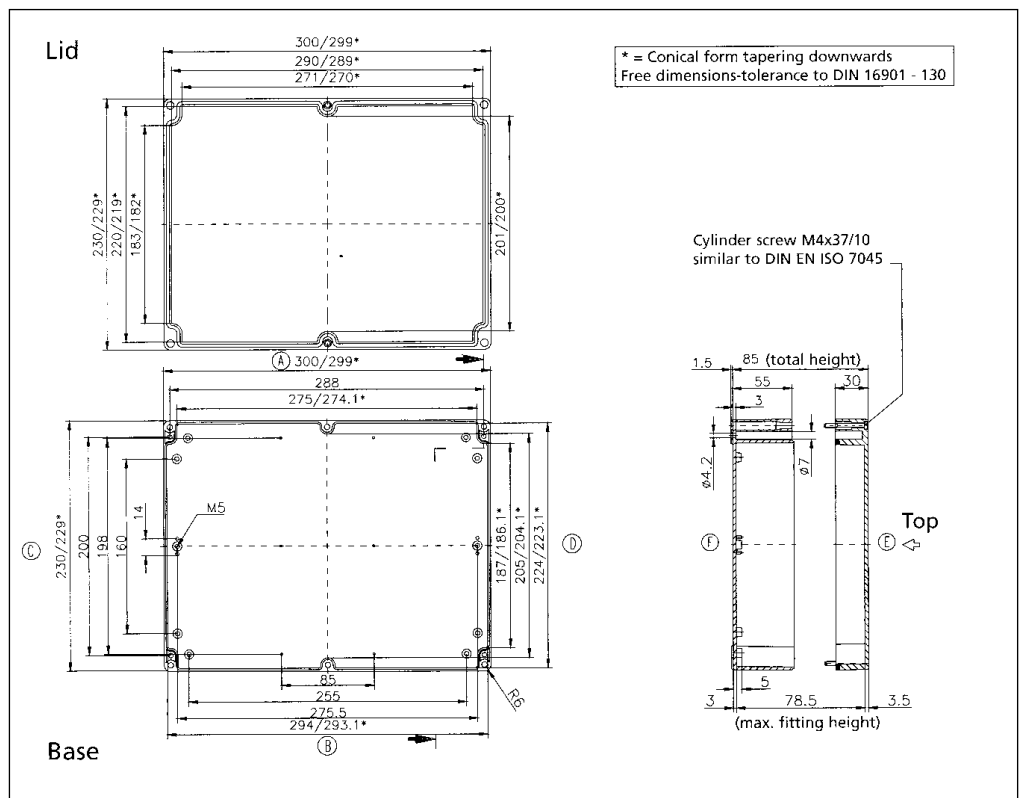

03233009 / 09233009 / 33233009 00

External Dimensions: L 300 x W 230 x H 85 mm

Page 1-15, 16, 22

Standard Features
<ul style="list-style-type: none"> <li>• 10093045 00 M4x37 Stainless steel captive combo head lid screws.</li> <li>• 10082003 00 3.3mm Neoprene Gasket (41.73" length).</li> </ul>
Accessories
<ul style="list-style-type: none"> <li>• 10086123 00 Brass Mounting Inserts.</li> <li>• 10094110 00 Rubber Table feet.</li> <li>• 10052031 00 External Mounting Brackets.</li> <li>• 10061311 00 Terminal rails (TS 32).</li> <li>• 10061331 00 Terminal rails (TS 35).</li> <li>• 10052131 00 External Hinges.</li> <li>• 10069009 00 Mounting Plate.</li> <li>• 10082013 00 3.3mm Silicone gasket.</li> <li>• 10082022 00 3mm RFI Gasket (41.73" length).</li> <li>• 10093214 00 M4.7x7.8mm Self tapping screw for mounting plate.</li> </ul>