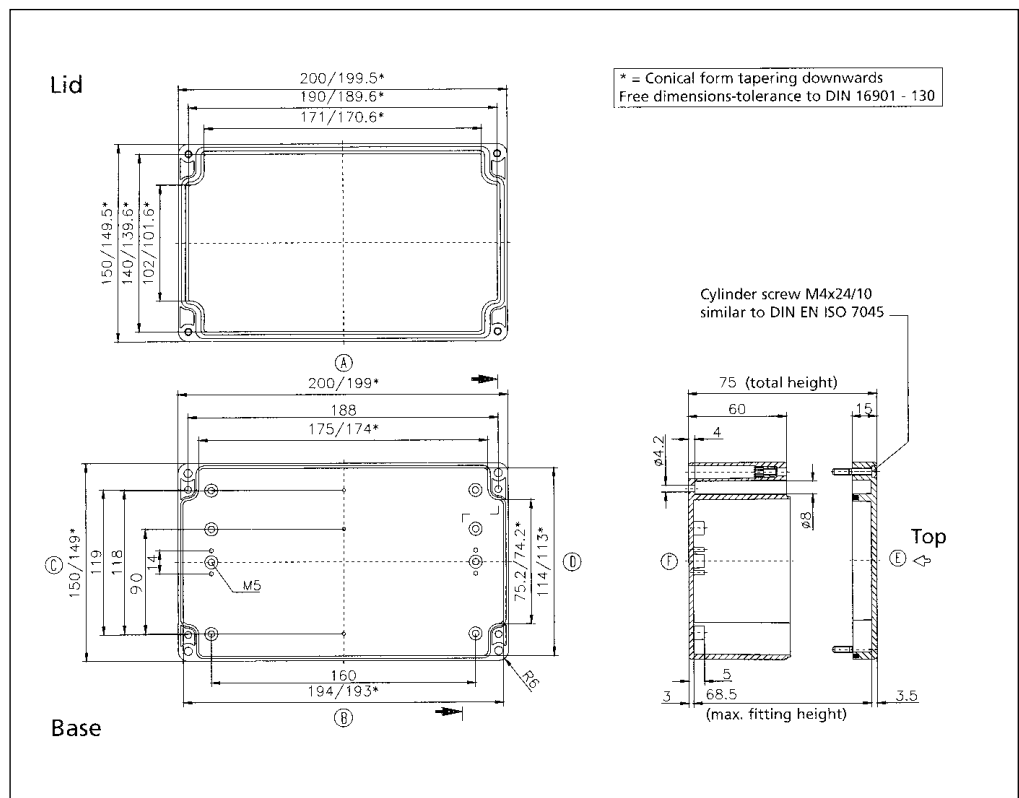

Page 1-15, 16, 22

Standard Features
<ul style="list-style-type: none"> <li>• 10093045 00 M4x37 Stainless steel captive combo head lid screws.</li> <li>• 10082002 00 2.7mm Neoprene Gasket (23.23" length).</li> </ul>
Accessories
<ul style="list-style-type: none"> <li>• 10086123 00 Brass Mounting Inserts.</li> <li>• 10094110 00 Rubber Table feet.</li> <li>• 10052031 00 External Mounting Brackets.</li> <li>• 10061306 00 Terminal rails (TS 32).</li> <li>• 10061326 00 Terminal rails (TS 35).</li> <li>• 10052131 00 External Hinges.</li> <li>• 10089003 00 Mounting Plate.</li> <li>• 10082013 00 3.3mm Silicone gasket.</li> <li>• 10082021 00 2.62mm RFI Gasket (23.23" length).</li> <li>• 10093214 00 M4.7x7.8mm Self tapping screw for mounting plate.</li> </ul>

03122410 / 09122410 / 33122410 00

External Dimensions: L 240 x W 120 x H 100 mm

Page 1-15, 16, 22

Standard Features
<ul style="list-style-type: none"> <li>• 10093047 00 M4x34 Stainless steel captive combo head lid screws.</li> <li>• 10082002 00 2.7mm Neoprene Gasket (26.77" length).</li> </ul>
Accessories
<ul style="list-style-type: none"> <li>• 10086123 00 Brass Mounting Inserts.</li> <li>• 10094110 00 Rubber Table feet.</li> <li>• 10052031 00 External Mounting Brackets.</li> <li>• 10061307 00 Terminal rails (TS 32).</li> <li>• 10061327 00 Terminal rails (TS 35).</li> <li>• 10052131 00 External Hinges.</li> <li>• 10089005 00 Mounting Plate.</li> <li>• 10082013 00 3.3mm Silicone gasket.</li> <li>• 10082021 00 2.62mm RFI Gasket (26.77" length).</li> <li>• 10093214 00 M4.7x7.8mm Self tapping screw for mounting plate.</li> </ul>