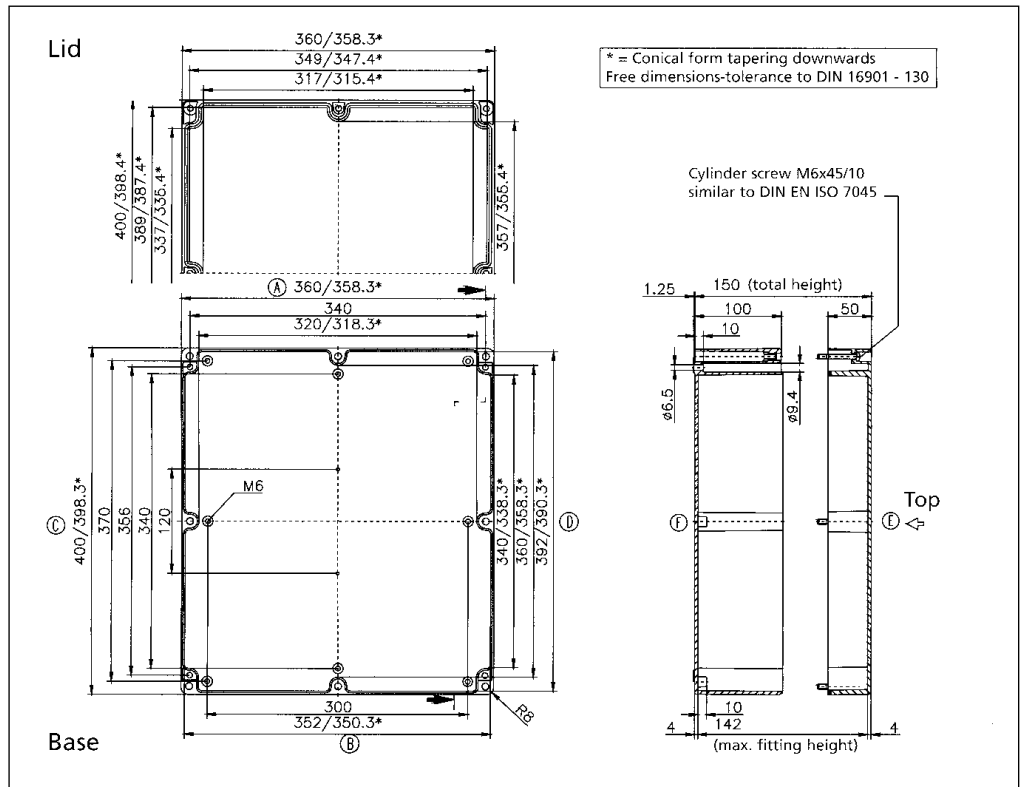

**03082309 00 / 09082309 00 / 33082309 00**

**External Dimensions: L 230 x W 80 x H 85 mm**

**Page 1-15, 16, 22**

Standard Features
<ul style="list-style-type: none"> <li>• 10093133 00 M4x24 Stainless steel captive combo head lid screws.</li> <li>• 10082002 00 2.7 mm Neoprene gasket (23.2" length).</li> </ul>
Accessories
<ul style="list-style-type: none"> <li>• 10081623 00 Brass mounting Inserts.</li> <li>• 10093163 00 Safety lid screws.</li> <li>• 10093092 00 Allen head lid screws.</li> <li>• 10094110 00 Rubber table feet.</li> <li>• 10052031 00 External mounting brackets.</li> <li>• 10052131 00 External hinges.</li> <li>• 10093310 00 Thumb screws.</li> <li>• 10082013 00 3.3mm silicone gasket.</li> <li>• 10082021 00 2.62mm RFI gasket (23.2" Length).</li> <li>• 10093214 00 M4.7x7.8mm Self tapping screw for mounting plate.</li> </ul>

**09403615 00**

**External Dimensions: L 400 x W 360 x H 150 mm**

**Page 1-22**

Standard Features
<ul style="list-style-type: none"> <li>• 10093112 00 M6x45 Stainless steel captive combo head lid screws.</li> <li>• 10082003 00 3.3 mm Neoprene gasket (59.84" length).</li> </ul>
Accessories
<ul style="list-style-type: none"> <li>• 10081624 00 Brass mounting inserts.</li> <li>• 10094110 00 Rubber table feet.</li> <li>• 10061312 00 Terminal rail (TS 32).</li> <li>• 10061332 00 Terminal rail (TS 35).</li> <li>• 10052131 00 External hinges.</li> <li>• 10089134 00 Mounting plate.</li> <li>• 10082013 00 3.3mm silicone gasket.</li> <li>• 10082022 00 3mm RFI gasket (59.84" Length).</li> <li>• 10093215 00 M6.3x9.5 Self tapping screw for mounting plate.</li> </ul>