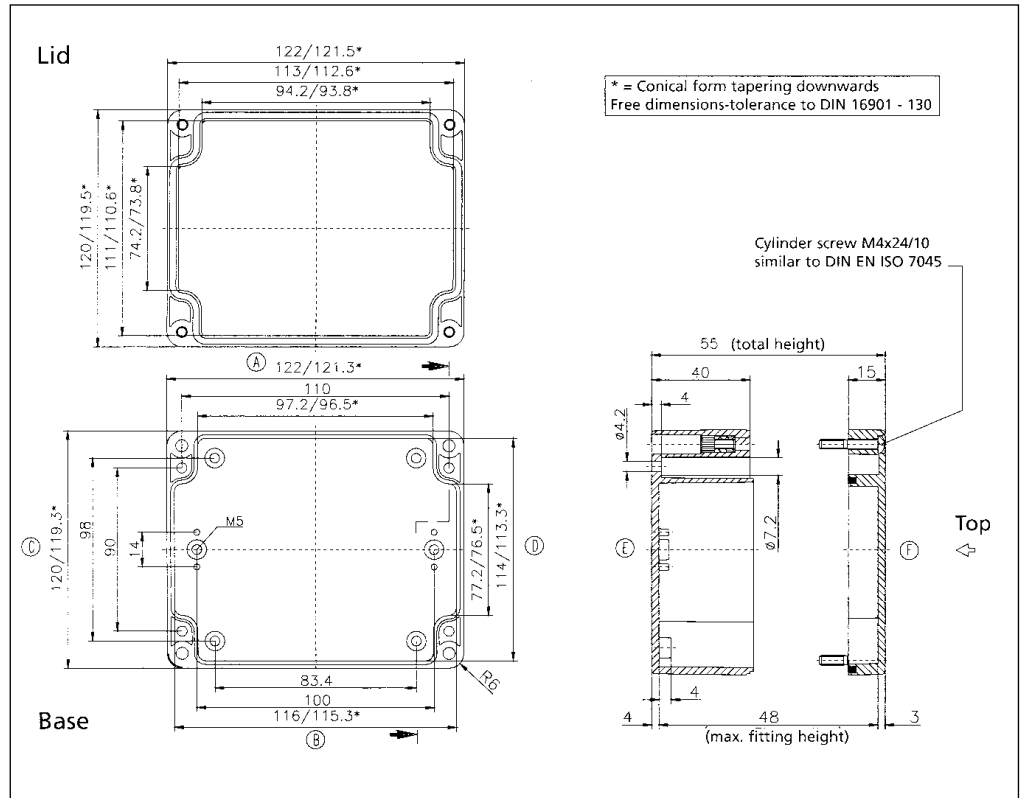

03081609 / 09081609 / 33081609 00

External Dimensions: L160 x W80 x H85 mm

Page 1-15, 16, 22

Standard Features
<ul style="list-style-type: none"> <li>• 10093133 00 M4x24 Stainless steel captive combo head lid screws.</li> <li>• 10082002 00 2.7mm Neoprene Gasket (17.72" length).</li> </ul>
Accessories
<ul style="list-style-type: none"> <li>• 10086123 00 Brass Mounting Inserts.</li> <li>• 10093163 00 Safety Lid screws.</li> <li>• 10093092 00 Allen head lid screws.</li> <li>• 10094110 00 Rubber Table feet.</li> <li>• 10052031 00 External Mounting Brackets.</li> <li>• 10061203 00 Terminal rails (TS 15).</li> <li>• 10052131 00 External Hinges.</li> <li>• 10093310 00 Thumb screws.</li> <li>• 10089023 00 Mounting Plate.</li> <li>• 10082013 00 3.3mm Silicone gasket.</li> <li>• 10082021 00 2.62mm RFI Gasket (17.72" length).</li> <li>• 10093214 00 M4.7x7.8mm Self tapping screw for mounting plate.</li> </ul>

**03121206 / 09121206 / 33121206 00**

External Dimensions: L 122 x W 120 x H 55 mm

Page 1-15, 16, 22

Standard Features
<ul style="list-style-type: none"> <li>• 10093133 00 M4x24 Stainless steel captive combo head lid screws.</li> <li>• 10082002 00 2.7mm Neoprene Gasket (17.72" length).</li> </ul>
Accessories
<ul style="list-style-type: none"> <li>• 10086123 00 Brass Mounting Inserts.</li> <li>• 10093163 00 Safety Lid screws.</li> <li>• 10093092 00 Allen head lid screws.</li> <li>• 10094110 00 Rubber Table feet.</li> <li>• 10052031 00 External Mounting Brackets.</li> <li>• 10061204 00 Terminal rails (TS 15).</li> <li>• 10052131 00 External Hinges.</li> <li>• 10093310 00 Thumb screws.</li> <li>• 10089002 00 Mounting Plate.</li> <li>• 10082013 00 3.3mm Silicone gasket.</li> <li>• 10082021 00 2.62mm RFI Gasket (17.72" length).</li> <li>• 10093214 00 M4.77.8mm Self tapping screw for mounting plate.</li> </ul>