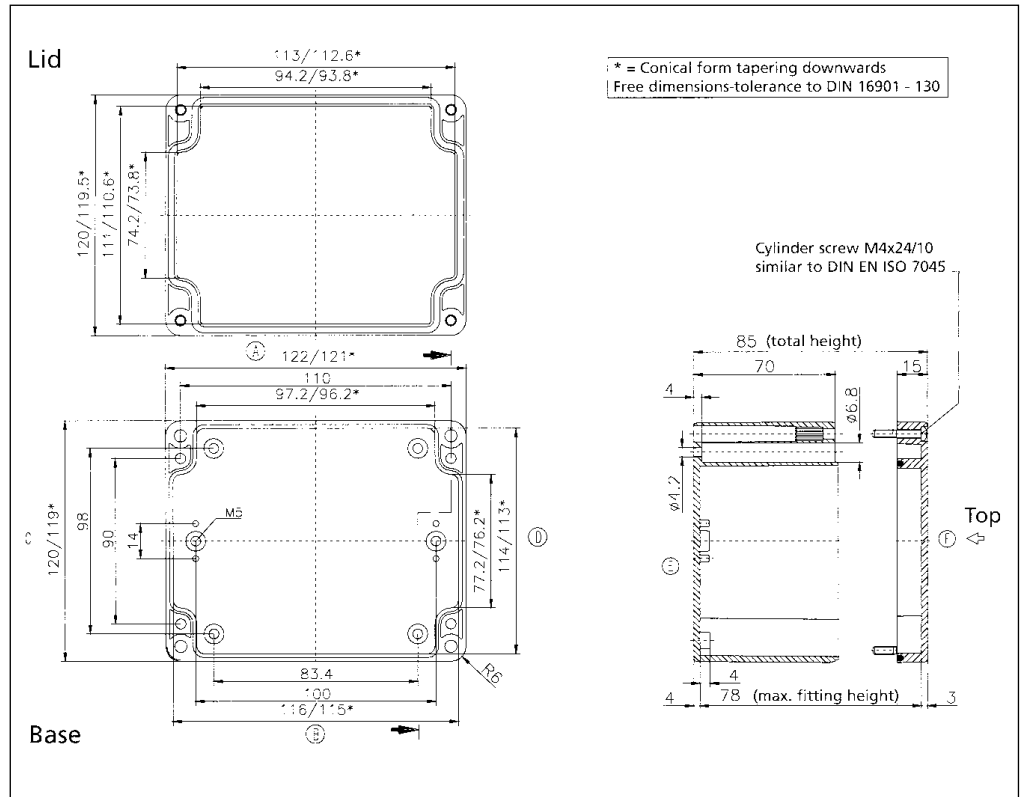

**03121206 / 09121206 / 33121206 00**

External Dimensions: L 122 x W 120 x H 55 mm

Page 1-15, 16, 22

Standard Features
<ul style="list-style-type: none"> <li>• 10093133 00 M4x24 Stainless steel captive combo head lid screws.</li> <li>• 10082002 00 2.7mm Neoprene Gasket (17.72" length).</li> </ul>
Accessories
<ul style="list-style-type: none"> <li>• 10086123 00 Brass Mounting Inserts.</li> <li>• 10093163 00 Safety Lid screws.</li> <li>• 10093092 00 Allen head lid screws.</li> <li>• 10094110 00 Rubber Table feet.</li> <li>• 10052031 00 External Mounting Brackets.</li> <li>• 10061204 00 Terminal rails (TS 15).</li> <li>• 10052131 00 External Hinges.</li> <li>• 10093310 00 Thumb screws.</li> <li>• 10089002 00 Mounting Plate.</li> <li>• 10082013 00 3.3mm Silicone gasket.</li> <li>• 10082021 00 2.62mm RFI Gasket (17.72" length).</li> <li>• 10093214 00 M4.77.8mm Self tapping screw for mounting plate.</li> </ul>

**03121209 / 09121209 / 33121209 00**

External Dimensions: L 122 x W 120 x H 85 mm

Page 1-15, 16, 22

Standard Features
<ul style="list-style-type: none"> <li>• 10093133 00 M4x24 Stainless steel captive combo head lid screws.</li> <li>• 10082002 00 2.7mm Neoprene Gasket (17.72" length).</li> </ul>
Accessories
<ul style="list-style-type: none"> <li>• 10086123 00 Brass Mounting Inserts.</li> <li>• 10093163 00 Safety Lid screws.</li> <li>• 10093092 00 Allen head lid screws.</li> <li>• 10094110 00 Rubber Table feet.</li> <li>• 10052031 00 External Mounting Brackets.</li> <li>• 10061304 00 Terminal rails (TS 32).</li> <li>• 10061324 00 Terminal rails (TS 35).</li> <li>• 10052131 00 External Hinges.</li> <li>• 10093310 00 Thumb screws.</li> <li>• 10089002 00 Mounting Plate.</li> <li>• 10082013 00 3.3mm Silicone gasket.</li> <li>• 10082021 00 2.62mm RFI Gasket (17.72" length).</li> <li>• 10093214 00 M4.77.8mm Self tapping screw for mounting plate.</li> </ul>