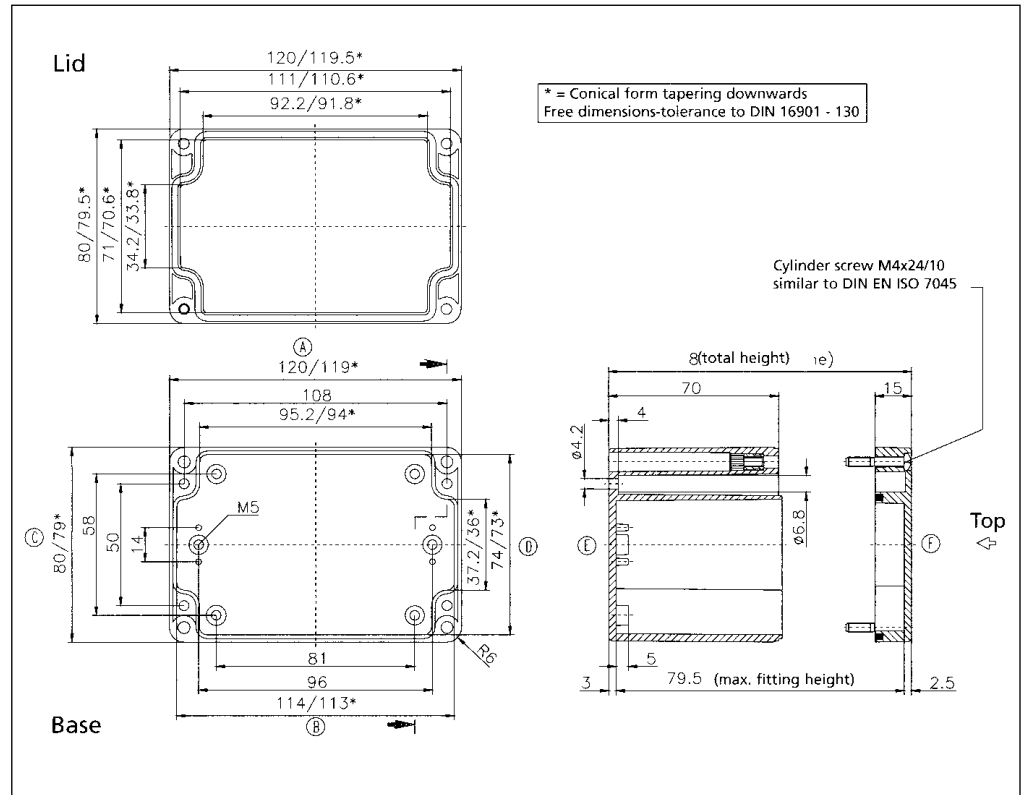

**03081206 / 09081206 / 33081206**

External Dimensions: L 120 x W 80 x H 55 mm

Page 1-15, 16, 22

Standard Features
<ul style="list-style-type: none"> <li>• 10093133 00 M4x24 Stainless steel captive combo head lid screws.</li> <li>• 10082002 00 2.7mm Neoprene Gasket (14.56" length).</li> </ul>
Accessories
<ul style="list-style-type: none"> <li>• 10086123 00 Brass Mounting Inserts.</li> <li>• 10093163 00 Safety Lid screws.</li> <li>• 10093092 00 Allen head lid screws.</li> <li>• 10094110 00 Rubber Table feet.</li> <li>• 10052031 00 External Mounting Brackets.</li> <li>• 10061202 00 Terminal rails (TS 15).</li> <li>• 10052131 00 External Hinge.</li> <li>• 10093310 00 Thumb screws.</li> <li>• 10089022 00 Mounting Plate.</li> <li>• 10082013 00 3.3mm Silicone gasket.</li> <li>• 10082021 00 2.62mm RFI Gasket (14.56" length).</li> <li>• 10093214 00 M4.7x7.8mm Self tapping screw for mounting plate.</li> </ul>

**03081209 / 09081209 / 33081209**

External Dimensions: L 120 x W 80 x H 85 mm

Page 1-15, 16, 22

Standard Features
<ul style="list-style-type: none"> <li>• 10093133 00 M4x24 Stainless steel captive combo head lid screws.</li> <li>• 10082002 00 2.7mm Neoprene Gasket (14.56" length).</li> </ul>
Accessories
<ul style="list-style-type: none"> <li>• 10086123 00 Brass Mounting Inserts.</li> <li>• 10093163 00 Safety Lid screws.</li> <li>• 10093092 00 Allen head lid screws.</li> <li>• 10094110 00 Rubber Table feet.</li> <li>• 10052031 00 External Mounting Brackets.</li> <li>• 10061202 00 Terminal rails (TS 15).</li> <li>• 10052131 00 External Hinge.</li> <li>• 10093310 00 Thumb screws.</li> <li>• 10089022 00 Mounting Plate.</li> <li>• 10082013 00 3.3mm Silicone gasket.</li> <li>• 10082021 00 2.62mm RFI Gasket (14.56" length).</li> <li>• 10093214 00 M4.7x7.8mm Self tapping screw for mounting plate.</li> </ul>