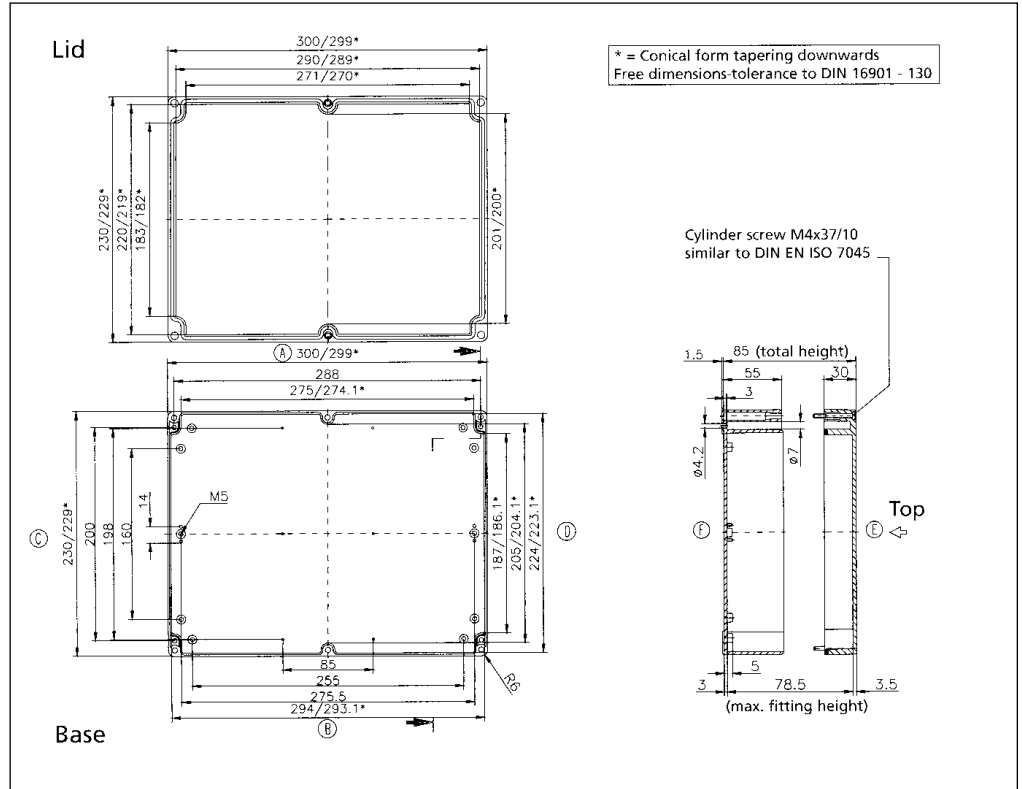

**03163610 / 09163610 00** External Dimensions: L 360 x W 160 x H 101 mm Page 1-15, 22

Standard Features
<ul style="list-style-type: none"> <li>• 10093047 00 M4x34 Stainless steel captive combo head lid screws.</li> <li>• 10082003 00 3.3mm Neoprene Gasket (40.94" length).</li> </ul>
Accessories
<ul style="list-style-type: none"> <li>• 10086124 00 Brass Mounting Inserts.</li> <li>• 10094110 00 Rubber Table feet.</li> <li>• 10052031 00 External Mounting Brackets.</li> <li>• 10061309 00 Terminal rails (TS 32).</li> <li>• 10061329 00 Terminal rails (TS 35).</li> <li>• 10052131 00 External Hinges.</li> <li>• 10089011 00 Mounting Plate.</li> <li>• 10082013 00 3.3mm Silicone gasket.</li> <li>• 10082021 00 2.62mm RFI Gasket (40.94" length).</li> <li>• 10093215 00 M6.3x9.5mm Self tapping screw for mounting plate.</li> </ul>

**03082309 00 / 09082309 00 / 33082309 00**

**External Dimensions: L 230 x W 80 x H 85 mm**

**Page 1-15, 16, 22**

Standard Features
<ul style="list-style-type: none"> <li>• 10093133 00 M4x24 Stainless steel captive combo head lid screws.</li> <li>• 10082002 00 2.7 mm Neoprene gasket (23.2" length).</li> </ul>
Accessories
<ul style="list-style-type: none"> <li>• 10081623 00 Brass mounting Inserts.</li> <li>• 10093163 00 Safety lid screws.</li> <li>• 10093092 00 Allen head lid screws.</li> <li>• 10094110 00 Rubber table feet.</li> <li>• 10052031 00 External mounting brackets.</li> <li>• 10052131 00 External hinges.</li> <li>• 10093310 00 Thumb screws.</li> <li>• 10082013 00 3.3mm silicone gasket.</li> <li>• 10082021 00 2.62mm RFI gasket (23.2" Length).</li> <li>• 10093214 00 M4.7x7.8mm Self tapping screw for mounting plate.</li> </ul>