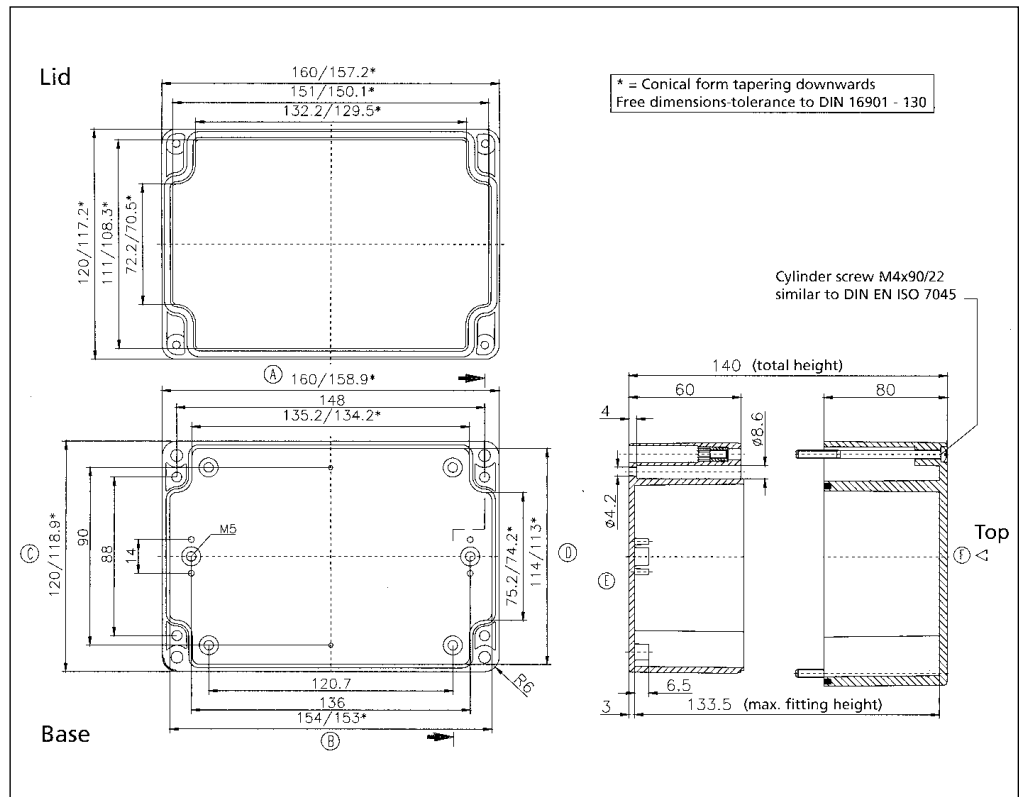

03121609 / 09121609 / 33121609 00

External Dimensions: L160 x W120 x H90 mm

Page 1-15, 16, 22

Standard Features
<ul style="list-style-type: none"> <li>• 10093045 00M4x37 Stainless steel captive combo head lid screws.</li> <li>• 10082002 00 2.7mm Neoprene Gasket (19.69" length).</li> </ul>
Accessories
<ul style="list-style-type: none"> <li>• 10086123 00 Brass Mounting Inserts.</li> <li>• 10094110 00 Rubber Table feet.</li> <li>• 10052031 00 External Mounting Brackets.</li> <li>• 10061305 00 Terminal rails (TS 32).</li> <li>• 10061325 00 Terminal rails (TS 35).</li> <li>• 10052131 00 External Hinges.</li> <li>• 10089006 00 Mounting Plate.</li> <li>• 10082013 00 3.3mm Silicone gasket.</li> <li>• 10082021 00 2.62mm RFI Gasket (19.69" length).</li> <li>• 10093214 00 M4.7x7.8mm Self tapping screw for mounting plate.</li> </ul>

**03121614 / 09121614 / 33121614 00**

External Dimensions: L 160 x W 120 x H 140 mm

Page 1-15, 16, 22

Standard Features
<ul style="list-style-type: none"> <li>• 10093072 00 M4x90 Stainless steel captive combo head lid screws.</li> <li>• 10082002 00 2.7mm Neoprene Gasket (19.69" length).</li> </ul>
Accessories
<ul style="list-style-type: none"> <li>• 10086123 00 Brass Mounting Inserts.</li> <li>• 10094110 00 Rubber Table feet.</li> <li>• 10052031 00 External Mounting Brackets.</li> <li>• 10061305 00 Terminal rails (TS 32).</li> <li>• 10061325 00 Terminal rails (TS 35).</li> <li>• 10052131 00 External Hinges.</li> <li>• 10089006 00 Mounting Plate.</li> <li>• 10082013 00 3.3mm Silicone gasket.</li> <li>• 10082021 00 2.62mm RFI Gasket (19.69" length).</li> <li>• 10093214 00 M4.77.8mm Self tapping screw for mounting plate.</li> </ul>