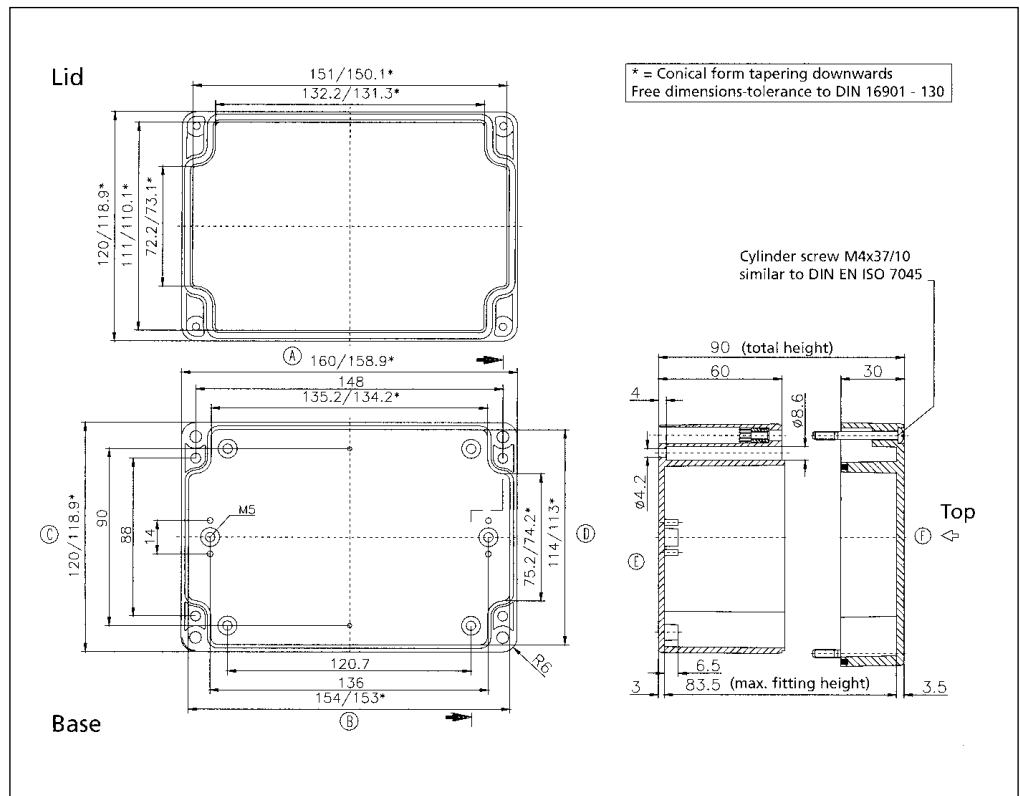

Page 1-15, 16, 22

Standard Features
<ul style="list-style-type: none"> <li>• 10093050 00 M4x45 Stainless steel captive combo head lid screws.</li> <li>• 10082002 00 2.7mm Neoprene Gasket (17.72" length).</li> </ul>
Accessories
<ul style="list-style-type: none"> <li>• 10086123 00 Brass Mounting Inserts.</li> <li>• 10094110 00 Rubber Table feet.</li> <li>• 10052031 00 External Mounting Brackets.</li> <li>• 10061304 00 Terminal rails (TS 32).</li> <li>• 10061324 00 Terminal rails (TS 35).</li> <li>• 10052131 00 External Hinges.</li> <li>• 10089002 00 Mounting Plate.</li> <li>• 10082013 00 3.3mm Silicone gasket.</li> <li>• 10082021 00 2.62mm RFI Gasket (17.72" length).</li> <li>• 10093214 00 M4.7x7.8mm Self tapping screw for mounting plate.</li> </ul>

03121609 / 09121609 / 33121609 00

External Dimensions: L160 x W120 x H90 mm

Page 1-15, 16, 22

Standard Features
<ul style="list-style-type: none"> <li>• 10093045 00M4x37 Stainless steel captive combo head lid screws.</li> <li>• 10082002 00 2.7mm Neoprene Gasket (19.69" length).</li> </ul>
Accessories
<ul style="list-style-type: none"> <li>• 10086123 00 Brass Mounting Inserts.</li> <li>• 10094110 00 Rubber Table feet.</li> <li>• 10052031 00 External Mounting Brackets.</li> <li>• 10061305 00 Terminal rails (TS 32).</li> <li>• 10061325 00 Terminal rails (TS 35).</li> <li>• 10052131 00 External Hinges.</li> <li>• 10089006 00 Mounting Plate.</li> <li>• 10082013 00 3.3mm Silicone gasket.</li> <li>• 10082021 00 2.62mm RFI Gasket (19.69" length).</li> <li>• 10093214 00 M4.7x7.8mm Self tapping screw for mounting plate.</li> </ul>