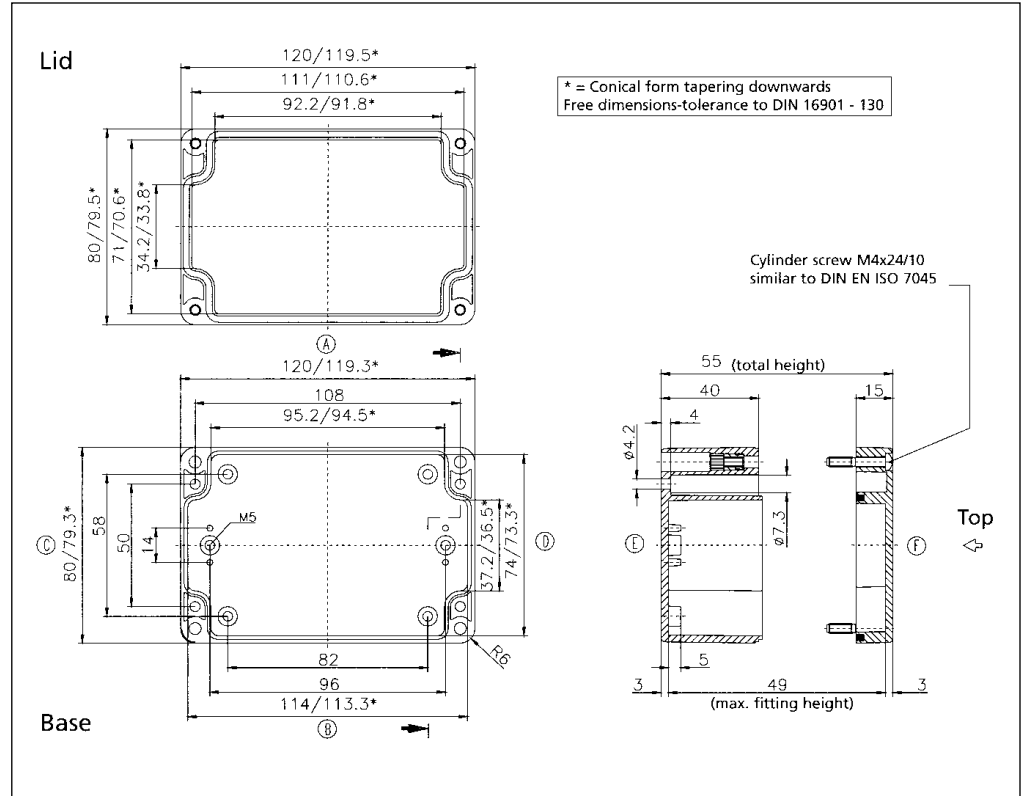

**03080809 / 09080809 / 33080809 00** External Dimensions: L82 x W80 x H85 mm Page 1-15, 16, 22

Standard Features
<ul style="list-style-type: none"> <li>• 10093133 00 M4x24 Stainless steel captive combo head lid screws.</li> <li>• 10082002 00 2.7mm Neoprene Gasket (11.02" length).</li> </ul>
Accessories
<ul style="list-style-type: none"> <li>• 10086123 00 Brass Mounting Inserts.</li> <li>• 10093163 00 Safety Lid screws.</li> <li>• 10093092 00 Allen head lid screws.</li> <li>• 10094110 00 Rubber Table feet.</li> <li>• 10052031 00 External Mounting Brackets.</li> <li>• 10061201 00 Terminal rails (TS 15).</li> <li>• 10093310 00 Thumb screws.</li> <li>• 10089021 00 Mounting Plate.</li> <li>• 10082013 00 3.3mm Silicone gasket.</li> <li>• 10082021 00 2.62mm RFI Gasket (11.02" length).</li> <li>• 10083214 00 M4.7x7.8mm Self tapping screw for mounting plate.</li> </ul>

**03081206 / 09081206 / 33081206**

External Dimensions: L 120 x W 80 x H 55 mm

Page 1-15, 16, 22

Standard Features
<ul style="list-style-type: none"> <li>• 10093133 00 M4x24 Stainless steel captive combo head lid screws.</li> <li>• 10082002 00 2.7mm Neoprene Gasket (14.56" length).</li> </ul>
Accessories
<ul style="list-style-type: none"> <li>• 10086123 00 Brass Mounting Inserts.</li> <li>• 10093163 00 Safety Lid screws.</li> <li>• 10093092 00 Allen head lid screws.</li> <li>• 10094110 00 Rubber Table feet.</li> <li>• 10052031 00 External Mounting Brackets.</li> <li>• 10061202 00 Terminal rails (TS 15).</li> <li>• 10052131 00 External Hinge.</li> <li>• 10093310 00 Thumb screws.</li> <li>• 10089022 00 Mounting Plate.</li> <li>• 10082013 00 3.3mm Silicone gasket.</li> <li>• 10082021 00 2.62mm RFI Gasket (14.56" length).</li> <li>• 10093214 00 M4.7x7.8mm Self tapping screw for mounting plate.</li> </ul>