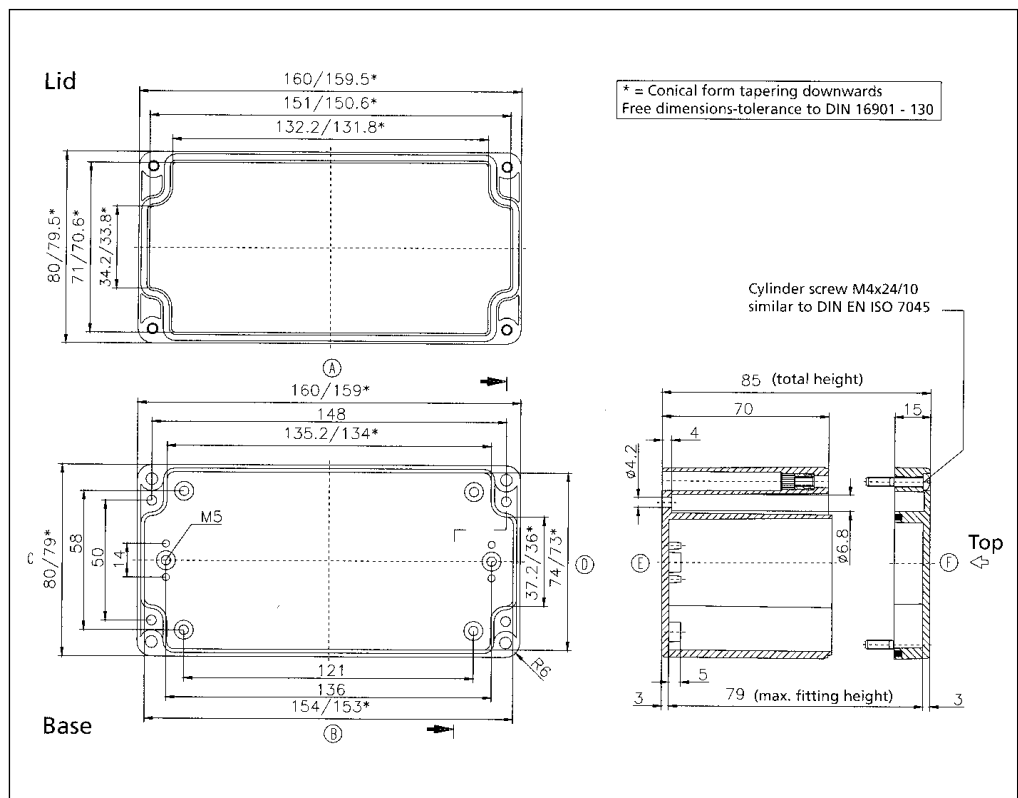

Page 1-15, 16, 22

Standard Features
<ul style="list-style-type: none"> <li>• 10093133 00 M4x24 Stainless steel captive combo head lid screws.</li> <li>• 10082002 00 2.7mm Neoprene Gasket (17.71" length).</li> </ul>
Accessories
<ul style="list-style-type: none"> <li>• 10086123 00 Brass Mounting Inserts.</li> <li>• 10093163 00 Safety Lid screws.</li> <li>• 10093092 00 Allen head lid screws.</li> <li>• 10094110 00 Rubber Table feet.</li> <li>• 10052031 00 External Mounting Brackets.</li> <li>• 10061203 00 Terminal rails (TS 15).</li> <li>• 10052131 00 External Hinges.</li> <li>• 10093310 00 Thumb screws.</li> <li>• 10089023 00 Mounting Plate.</li> <li>• 10082013 00 3.3mm Silicone gasket.</li> <li>• 10082021 00 2.62mm RFI Gasket (17.71" length).</li> <li>• 10093214 00 M4.7x7.8mm Self tapping screw for mounting plate.</li> </ul>

03081609 / 09081609 / 33081609 00

External Dimensions: L160 x W80 x H85 mm

Page 1-15, 16, 22

Standard Features
<ul style="list-style-type: none"> <li>• 10093133 00 M4x24 Stainless steel captive combo head lid screws.</li> <li>• 10082002 00 2.7mm Neoprene Gasket (17.72" length).</li> </ul>
Accessories
<ul style="list-style-type: none"> <li>• 10086123 00 Brass Mounting Inserts.</li> <li>• 10093163 00 Safety Lid screws.</li> <li>• 10093092 00 Allen head lid screws.</li> <li>• 10094110 00 Rubber Table feet.</li> <li>• 10052031 00 External Mounting Brackets.</li> <li>• 10061203 00 Terminal rails (TS 15).</li> <li>• 10052131 00 External Hinges.</li> <li>• 10093310 00 Thumb screws.</li> <li>• 10089023 00 Mounting Plate.</li> <li>• 10082013 00 3.3mm Silicone gasket.</li> <li>• 10082021 00 2.62mm RFI Gasket (17.72" length).</li> <li>• 10093214 00 M4.7x7.8mm Self tapping screw for mounting plate.</li> </ul>