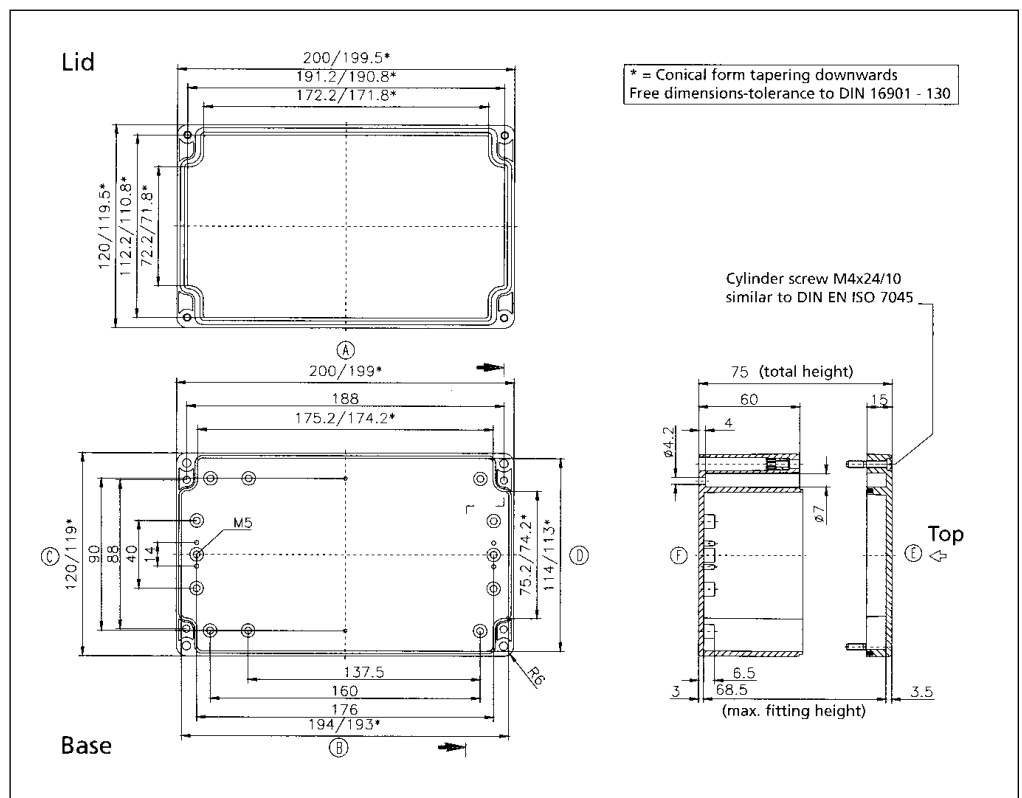

**03121614 / 09121614 / 33121614 00**

External Dimensions: L 160 x W 120 x H 140 mm

Page 1-15, 16, 22

Standard Features
<ul style="list-style-type: none"> <li>• 10093072 00 M4x90 Stainless steel captive combo head lid screws.</li> <li>• 10082002 00 2.7mm Neoprene Gasket (19.69" length).</li> </ul>
Accessories
<ul style="list-style-type: none"> <li>• 10086123 00 Brass Mounting Inserts.</li> <li>• 10094110 00 Rubber Table feet.</li> <li>• 10052031 00 External Mounting Brackets.</li> <li>• 10061305 00 Terminal rails (TS 32).</li> <li>• 10061325 00 Terminal rails (TS 35).</li> <li>• 10052131 00 External Hinges.</li> <li>• 10089006 00 Mounting Plate.</li> <li>• 10082013 00 3.3mm Silicone gasket.</li> <li>• 10082021 00 2.62mm RFI Gasket (19.69" length).</li> <li>• 10093214 00 M4.77.8mm Self tapping screw for mounting plate.</li> </ul>

**03122008 / 09122008 / 03122008 00**

External Dimensions: L 200 x W 120 x H 75 mm

Page 1-15, 16, 22

Standard Features
<ul style="list-style-type: none"> <li>• 10093133 00 M4x24 Stainless steel captive combo head lid screws.</li> <li>• 10082002 00 2.7mm Neoprene Gasket (23.23" length).</li> </ul>
Accessories
<ul style="list-style-type: none"> <li>• 10086123 00 Brass Mounting Inserts.</li> <li>• 10093163 00 Safety Lid screws.</li> <li>• 10093092 00 Allen Head Lid screws.</li> <li>• 10094110 00 Rubber Table feet.</li> <li>• 10052031 00 External Mounting Brackets.</li> <li>• 10061306 00 Terminal rails (TS 32).</li> <li>• 10061326 00 Terminal rails (TS 35).</li> <li>• 10052131 00 External Hinges.</li> <li>• 10093310 00 Thumb screws.</li> <li>• 10089003 00 Mounting Plate.</li> <li>• 10082013 00 3.3mm Silicone gasket.</li> <li>• 10082021 00 2.62mm RFI Gasket (23.23" length).</li> <li>• 10093214 00 M4.77.8mm Self tapping screw for mounting plate.</li> </ul>