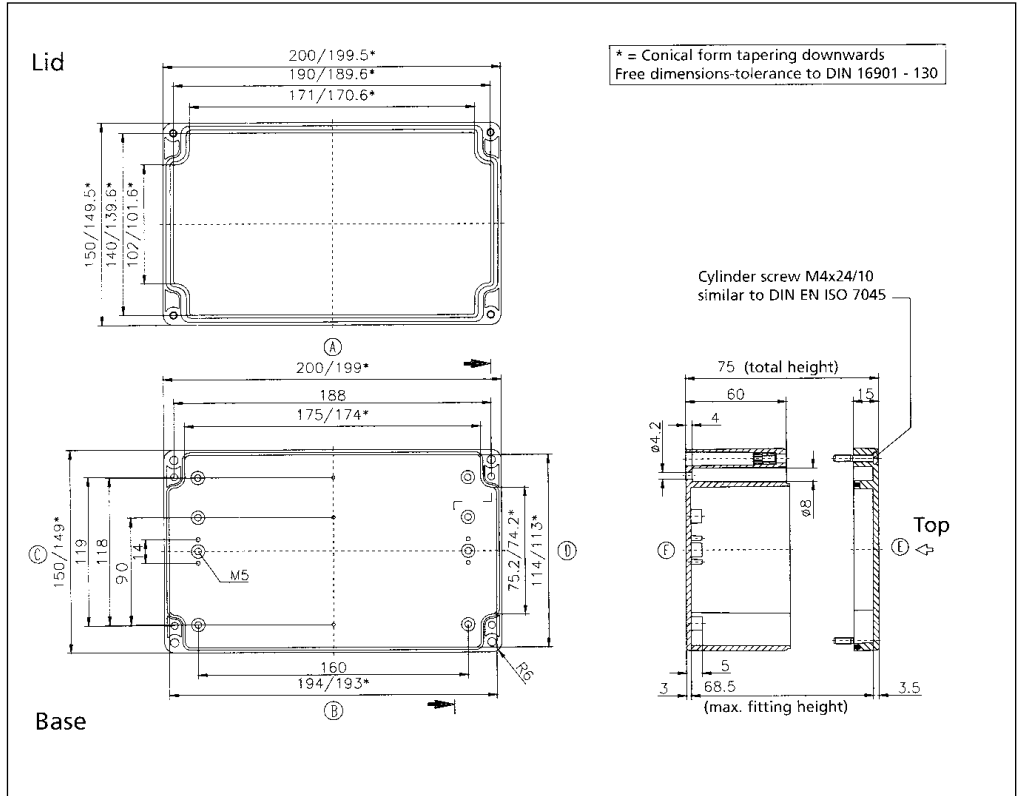

03122410 / 09122410 / 33122410 00

External Dimensions: L 240 x W 120 x H 100 mm

Page 1-15, 16, 22

Standard Features
<ul style="list-style-type: none"> <li>• 10093047 00 M4x34 Stainless steel captive combo head lid screws.</li> <li>• 10082002 00 2.7mm Neoprene Gasket (26.77" length).</li> </ul>
Accessories
<ul style="list-style-type: none"> <li>• 10086123 00 Brass Mounting Inserts.</li> <li>• 10094110 00 Rubber Table feet.</li> <li>• 10052031 00 External Mounting Brackets.</li> <li>• 10061307 00 Terminal rails (TS 32).</li> <li>• 10061327 00 Terminal rails (TS 35).</li> <li>• 10052131 00 External Hinges.</li> <li>• 10089005 00 Mounting Plate.</li> <li>• 10082013 00 3.3mm Silicone gasket.</li> <li>• 10082021 00 2.62mm RFI Gasket (26.77" length).</li> <li>• 10093214 00 M4.7x7.8mm Self tapping screw for mounting plate.</li> </ul>

**03152008 / 09152008 / 33152008 00**

External Dimensions: L200 x W150 x H75 mm

Page 1-15, 16, 22

Standard Features
<ul style="list-style-type: none"> <li>• 10093046 00 M4x24 Stainless steel captive combo head lid screws.</li> <li>• 10082003 00 3.3mm Neoprene Gasket (25.98" length).</li> </ul>
Accessories
<ul style="list-style-type: none"> <li>• 10086123 00 Brass Mounting Inserts.</li> <li>• 10093163 00 Safety Lid screws.</li> <li>• 10093092 00 Allen Head Lid screws.</li> <li>• 10094110 00 Rubber Table feet.</li> <li>• 10052031 00 External Mounting Brackets.</li> <li>• 10061308 00 Terminal rails (TS 32).</li> <li>• 10061328 00 Terminal rails (TS 35).</li> <li>• 10052131 00 External Hinges.</li> <li>• 10003310 00 Thumb screws.</li> <li>• 10089004 00 Mounting Plate.</li> <li>• 10082013 00 3.3mm Silicone gasket.</li> <li>• 10082022 00 3mm RFI Gasket (25.98" length).</li> <li>• 10093214 00 M4.7x7.8mm Self tapping screw for mounting plate.</li> </ul>